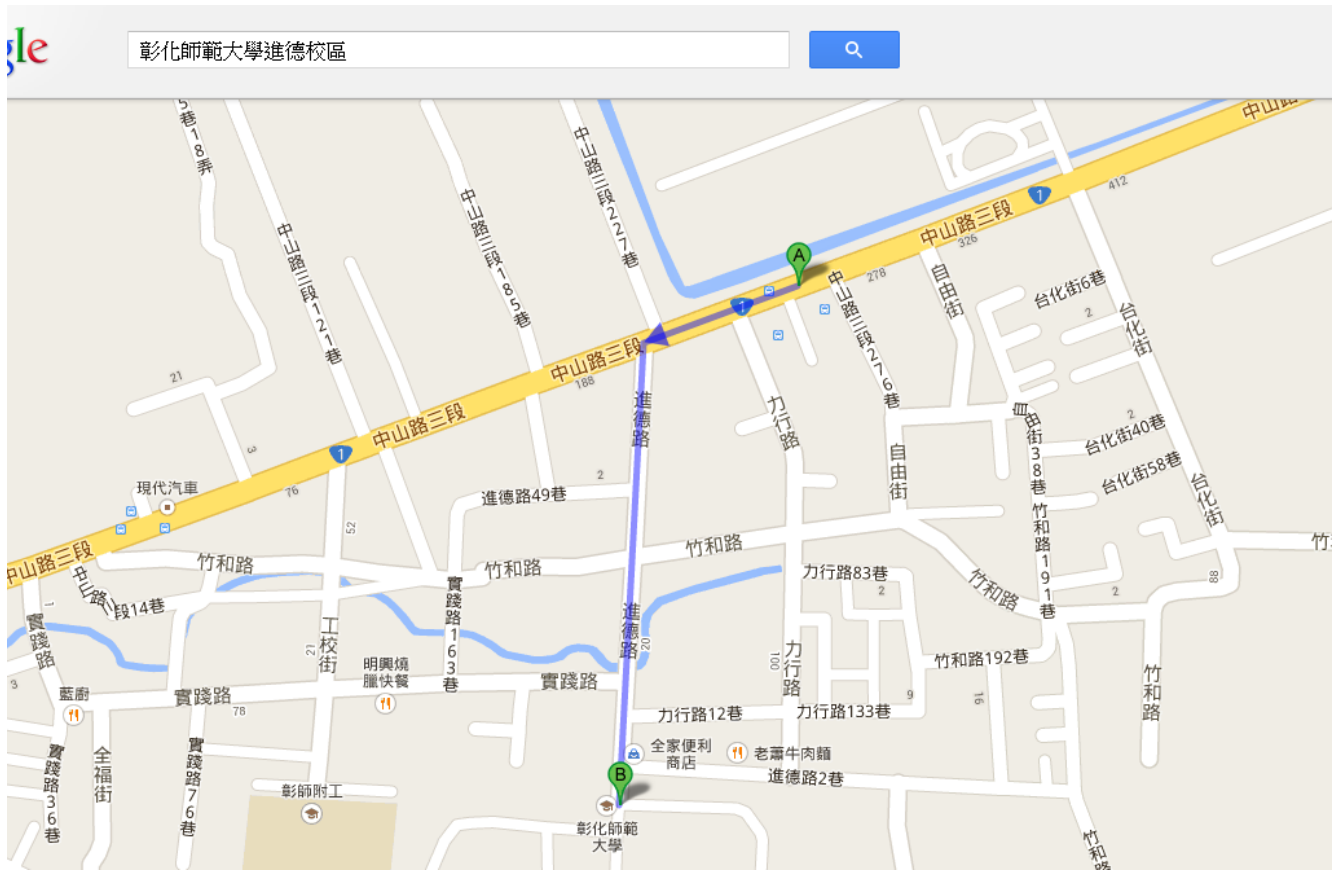

國立彰化師範大學位置圖

進德校區交通指南：

■ 鐵公路：

從彰化火車站搭乘「彰化客運」，「台中客運」101 路線，於彰化師範大學(原民館)下車，步行約五分鐘，即可抵達。

■ 中山高速公路：

1. 彰化市以北者，經高速公路南下，下王田交流道往彰化方向，經大肚橋，沿中山路直行經台化工廠、7-11，左轉進德路即可抵達。
2. 彰化市以南者，經高速公路北上，下彰化交流道往彰化方向，沿中華西路右轉中央路，上中央路橋，左轉中山路(台一線)直行，右轉進德路即可抵達。

■ 國道三號高速公路：

由快官系統交流道(往彰化方向)下中彰快速道路(台 74 線)，至中彰牛埔交流道(芬園)出口後右轉彰南路(台 14 線)，至中山路左轉，經台化工廠，左轉進德路，即可抵達。

■ 高鐵：

臺灣高鐵台中(烏日)站下車，轉搭「台中客運」路線、101 路線，「彰化客運」台中-鹿港路線，「員林客運」台中-西港路線、台中-西螺路線，於彰化師範大學(原民館)下車，步行約五分鐘，即可抵達。(註：以上資訊若有異動，以高鐵車站現場公告為準)

搭乘公車下車後步行圖(A 點為原民館/彰師大站)

進德校區校園平面圖

報到地點：
1樓 113 教室

行人徒步區
車道

- | | | | |
|-----------|---------|-----------|-------------|
| 1. 側門 | 5. 觀景亭 | 9. 陶壁 | 13. 地下停車場入口 |
| 2. 椰林大道 | 6. 運動場 | 10. 攀岩訓練場 | |
| 3. 白沙湖(大) | 7. 孔子塑像 | 11. 戶外球場 | |