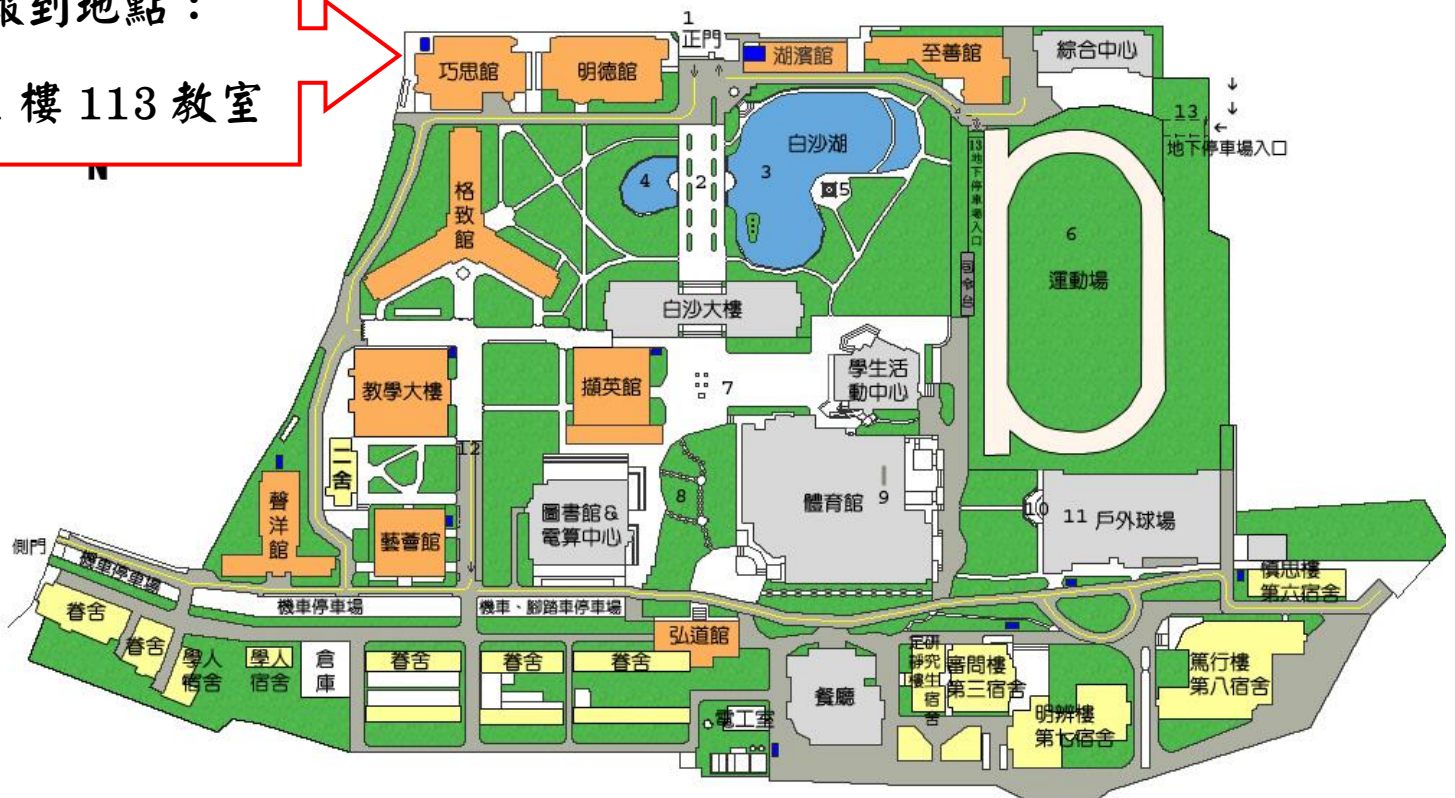

■ 國道三號高速公路：

由快官系統交流道(往彰化方向)下中彰快速道路(台 74 線)，至中彰牛埔交流道(芬園)出口後右轉彰南路(台 14 線)，至中山路左轉，經台化工廠，左轉進德路，即可抵達。

■ 高鐵：

臺灣高鐵台中(烏日)站下車，轉搭「台中客運」路線、101 路線，「彰化客運」台中-鹿港路線，「員林客運」台中-西港路線、台中-西螺路線，於彰化師範大學(原民館)下車，步行約五分鐘，即可抵達。(註：以上資訊若有異動，以高鐵車站現場公告為準)

搭乘公車下車後步行圖(A 點為原民館/彰師大站)

進德校區校園平面圖

報到地點：
1樓 113 教室

行人徒步區
車道

- | | | | |
|-----------|---------|-----------|-------------|
| 1. 側門 | 5. 觀景亭 | 9. 陶壁 | 13. 地下停車場入口 |
| 2. 椰林大道 | 6. 運動場 | 10. 攀岩訓練場 | |
| 3. 白沙湖(大) | 7. 孔子塑像 | 11. 戶外球場 | |